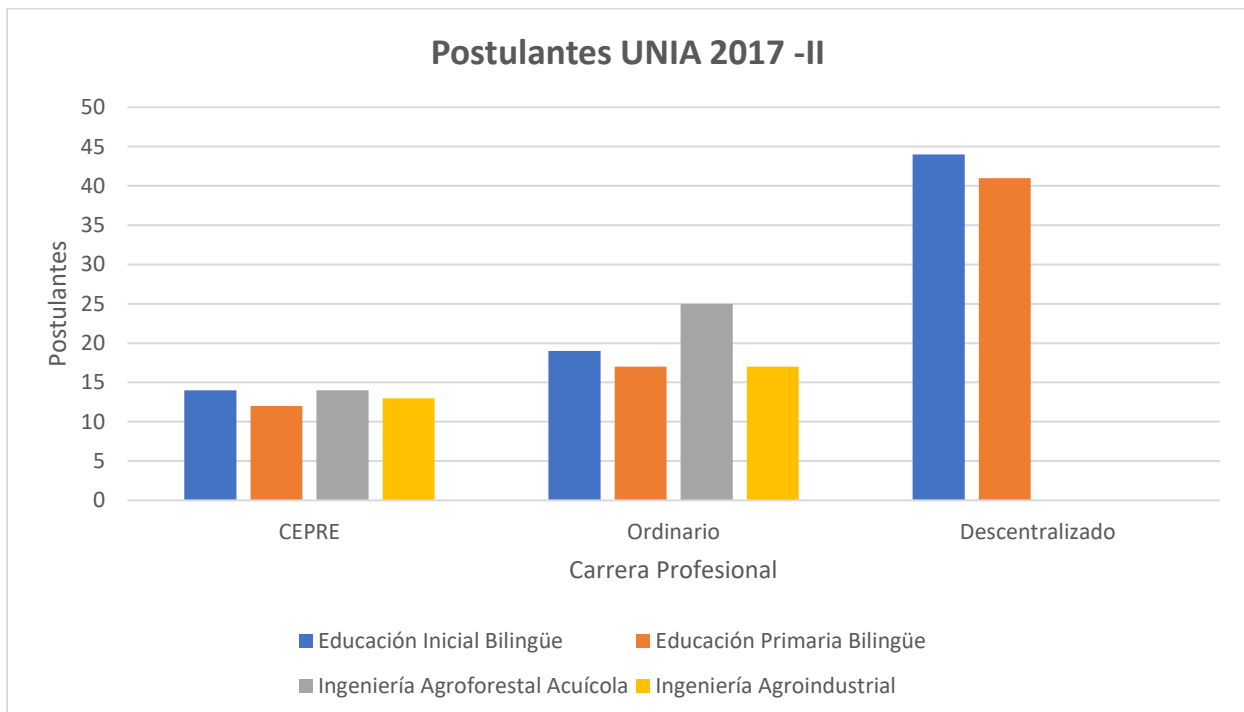

**UNIVERSIDAD NACIONAL INTERCULTURAL DE LA AMAZONIA – UNIA
OFICINA DE ADMISIÓN**

POSTULANTES 2017 - II

Carreras	Modalidades			Sub Total
	CEPRE	Ordinario	Descentralizado	
Educación Inicial Bilingüe	14	19	44	77
Educación Primaria Bilingüe	12	17	41	70
Ingeniería Agroforestal Acuícola	14	25		39
Ingeniería Agroindustrial	13	17		30
TOTAL				216

**UNIVERSIDAD NACIONAL INTERCULTURAL DE LA AMAZONIA – UNIA
OFICINA DE ADMISIÓN**

INGRESANTES 2017 - II

Carreras	Modalidades			Sub Total
	CEPRE	Ordinario	Descentralizado	
Educación Inicial Bilingüe	10	19	44	73
Educación Primaria Bilingüe	9	16	40	65
Ingeniería Agroforestal Acuícola	13	24		37
Ingeniería Agroindustrial	8	17		25
TOTAL				200